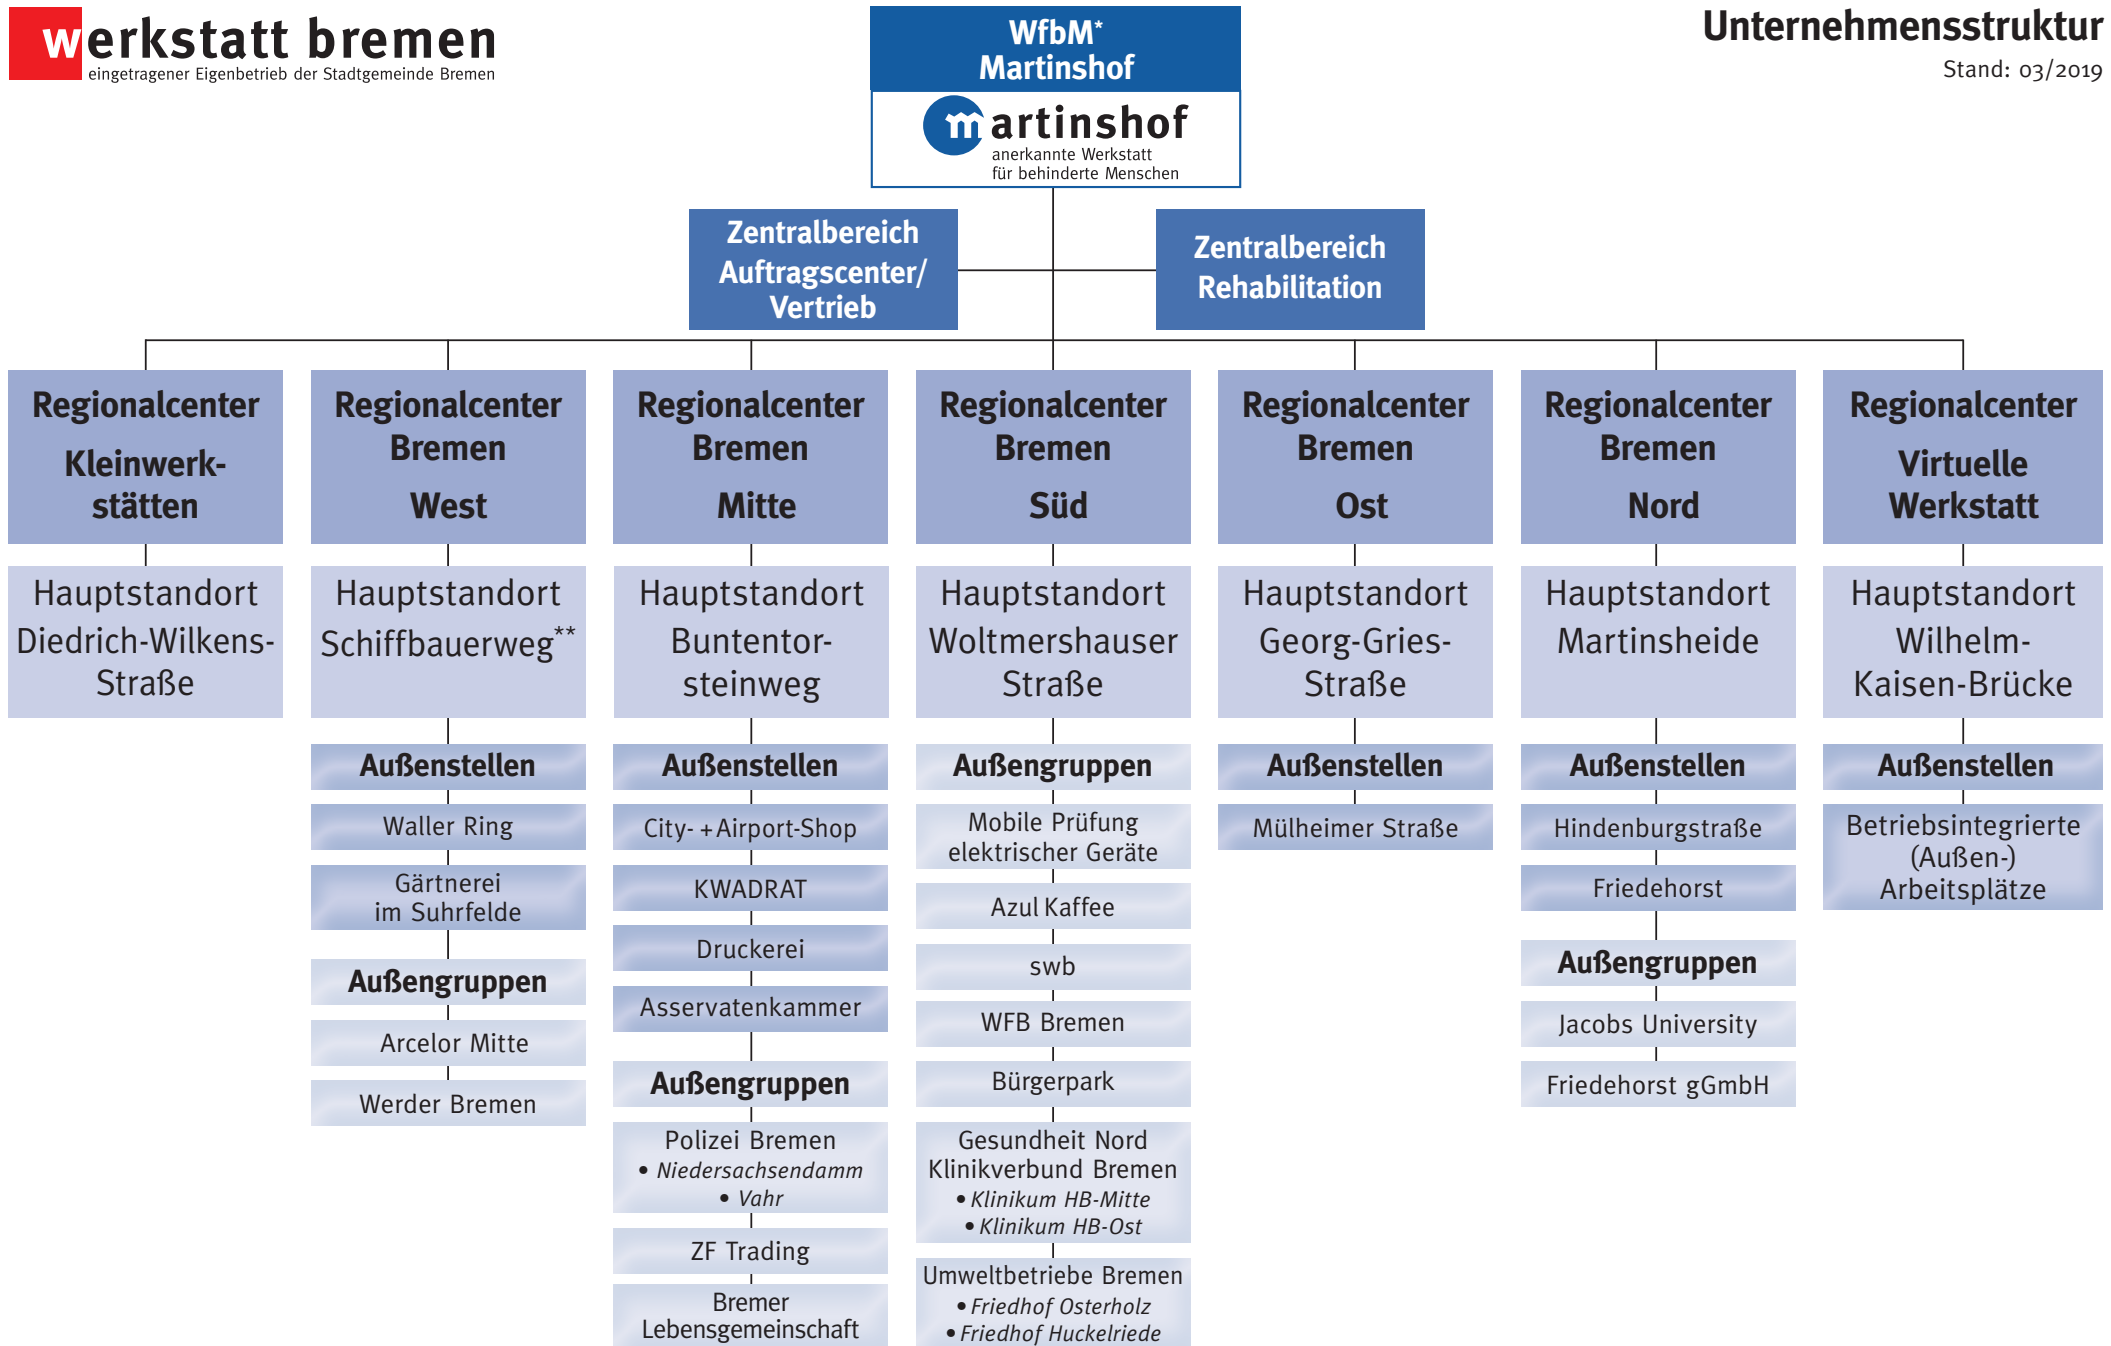

werkstatt bremen
eingetragener Eigenbetrieb der Stadtgemeinde Bremen
Hoffmannstraße 11, 28201 Bremen

 **Martinshof WfbM**
• Fördergruppe

werkstatt nord
gemeinnützige GmbH
Hoffmannstraße 11, 28201 Bremen

 **Martinshof Nord WfbM**
Region Landkreis Osterholz
Region Bremen
• **Unterstützte Beschäftigung**
• **integra Automotive**

stiftung  **martinshof** **Gemeinnützige
privatrechtliche Stiftung**

Hoffmannstraße 11
28201 Bremen

Mitglied im Bundesverband
Deutscher Stiftungen e.V.

* WfbM: Anerkannte Werkstatt für behinderte Menschen

** Durchführung über Dienstleistung

*** HACCP: Ökokontrollstelle, Bio-Zertifizierung

* WfbM: Anerkannte Werkstatt für behinderte Menschen