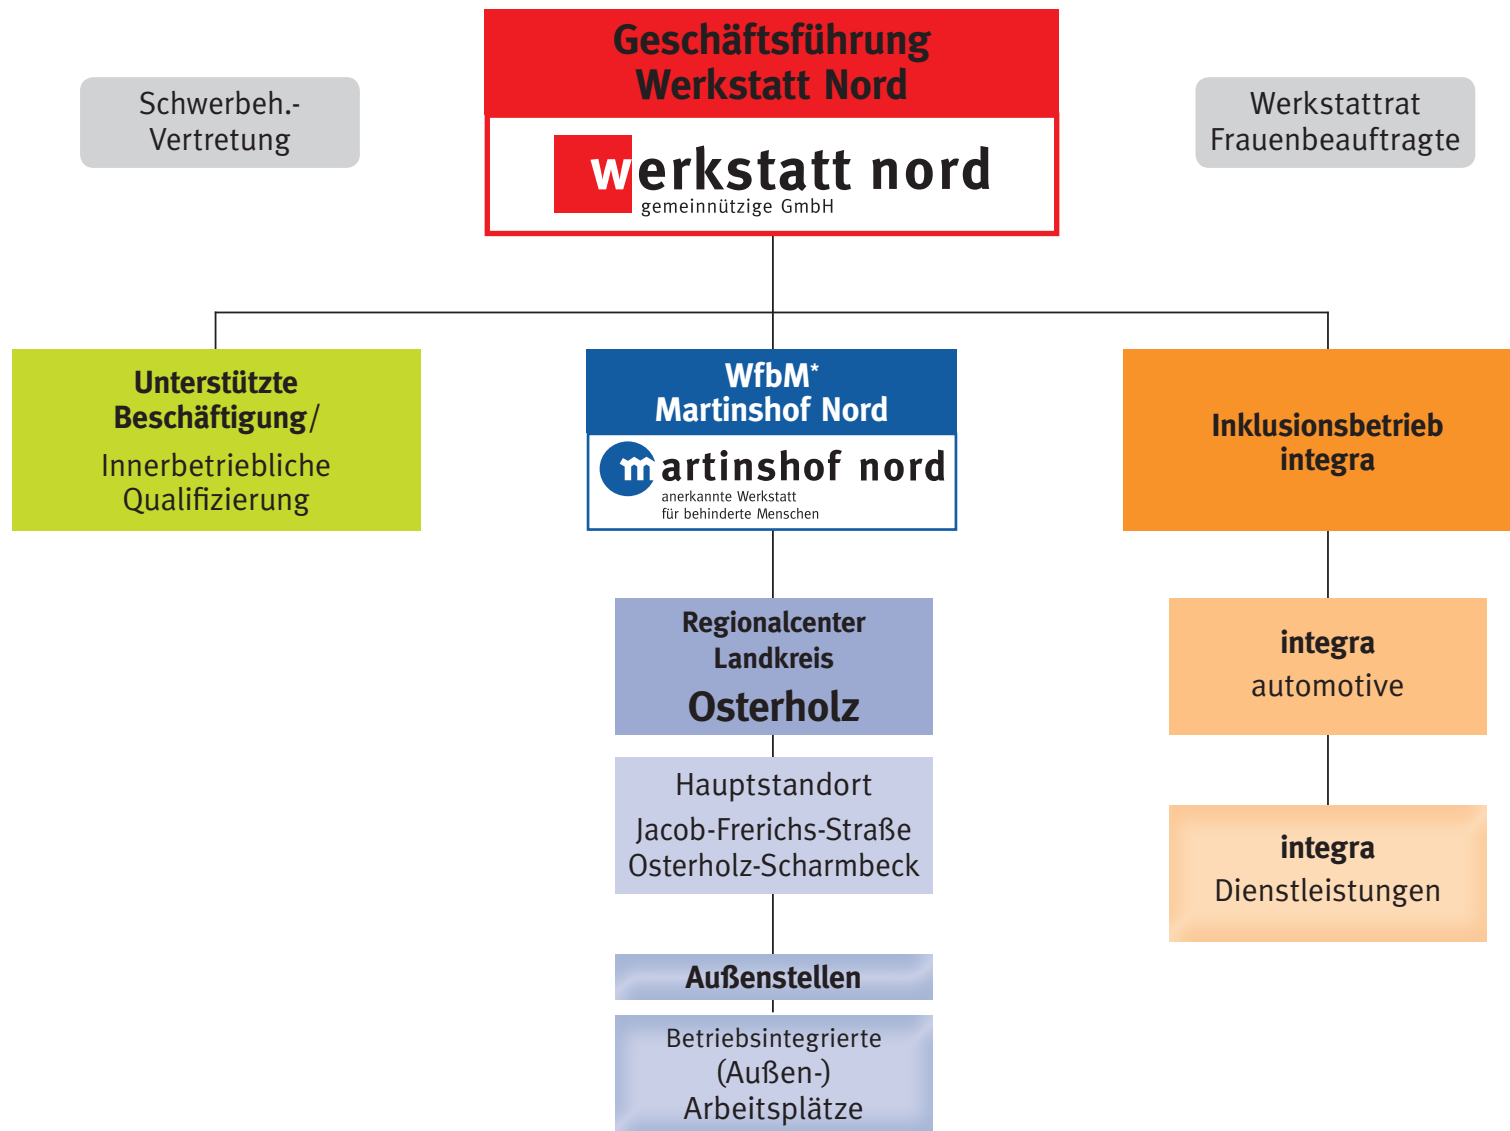

werkstatt bremen
eingetragener Eigenbetrieb der Stadtgemeinde Bremen
Hoffmannstraße 11, 28201 Bremen

 **Martinshof WfbM**
• Fördergruppe

werkstatt nord
gemeinnützige GmbH
Hoffmannstraße 11, 28201 Bremen

 **Martinshof Nord WfbM**
Region Landkreis Osterholz
Region Bremen
• **Unterstützte Beschäftigung**
• **integra Automotive**

stiftung  **martinshof** **Gemeinnützige
privatrechtliche Stiftung**

Hoffmannstraße 11
28201 Bremen

Mitglied im Bundesverband
Deutscher Stiftungen e.V.

* WfbM: Anerkannte Werkstatt für behinderte Menschen

** Durchführung über Dienstleistung

*** HACCP: Ökokontrollstelle, Bio-Zertifizierung

* WfbM: Anerkannte Werkstatt für behinderte Menschen

** Fördergruppe: im Regionalcenter Bremen West

* WfbM: Anerkannte Werkstatt für behinderte Menschen