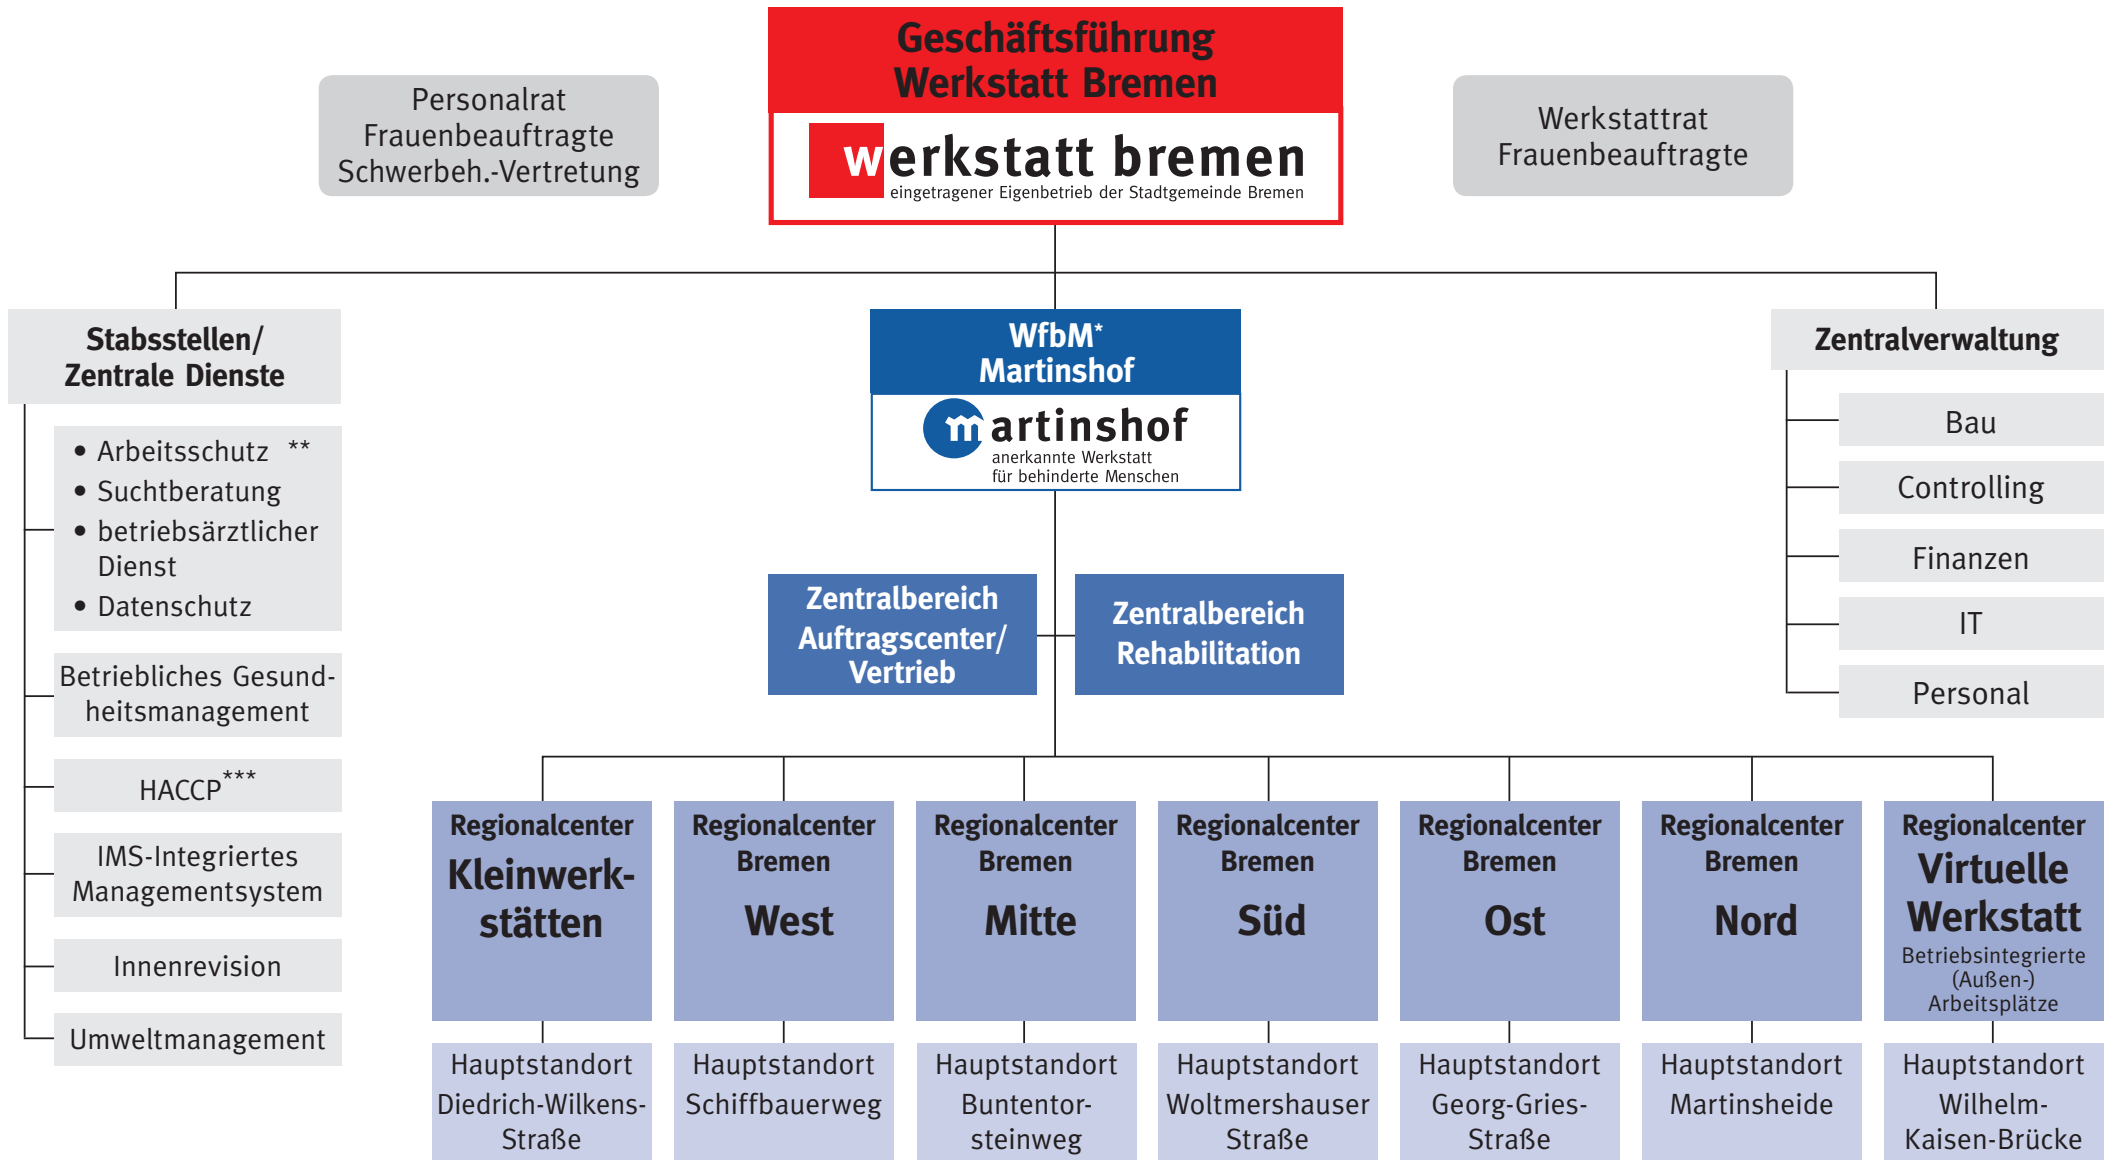

werkstatt bremen
eingetragener Eigenbetrieb der Stadtgemeinde Bremen
Hoffmannstraße 11, 28201 Bremen

 **Martinshof WfbM**
• Fördergruppe

werkstatt nord
gemeinnützige GmbH
Hoffmannstraße 11, 28201 Bremen

 **Martinshof Nord WfbM**
Region Landkreis Osterholz
Region Bremen
• **Unterstützte Beschäftigung**
• **integra Automotive**

stiftung  **martinshof** **Gemeinnützige
privatrechtliche Stiftung**

Hoffmannstraße 11
28201 Bremen

Mitglied im Bundesverband
Deutscher Stiftungen e.V.

* WfbM: Anerkannte Werkstatt für behinderte Menschen

** Durchführung über Dienstleistung

*** HACCP: Ökokontrollstelle, Bio-Zertifizierung

* WfbM: Anerkannte Werkstatt für behinderte Menschen